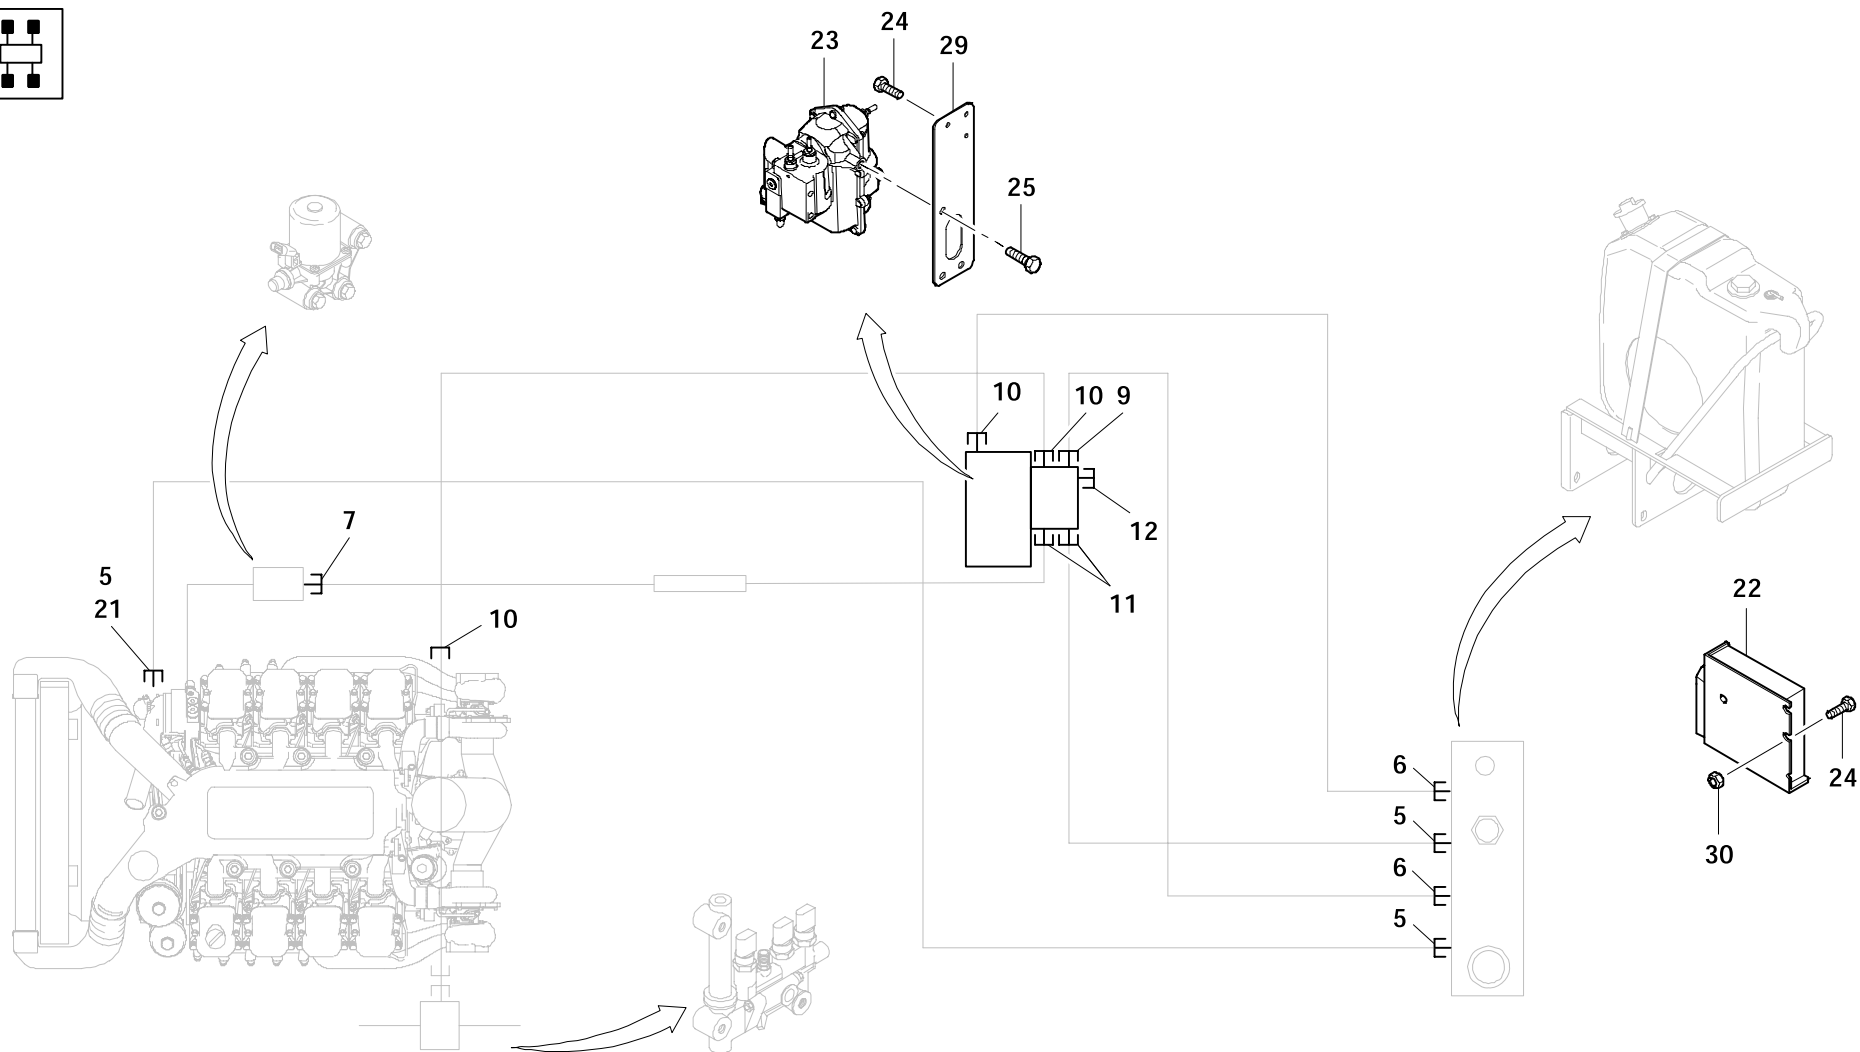

GROVEEINBAU HARNSTOFFTANK
MOUNTING UREA TANKBILDТАFEL
PICTORIAL DISPLAYGMK 5110
BE 505
G 631

03.12

3204566-ETL C

1/3

GROVE
EINBAU HARNSTOFFTANK
MOUNTING UREA TANK

 BILDТАFEL
 PICTORIAL DISPLAY

03.12

3204566-ETL C

2/3

GMK 5110
BE 505
G 631

EINBAU HARNSTOFFTANK
MOUNTING UREA TANK

BILDТАFEL
PICTORIAL DISPLAY

03.12

3204566-ETL C

3/3

GMK 5110
BE 505
G 631